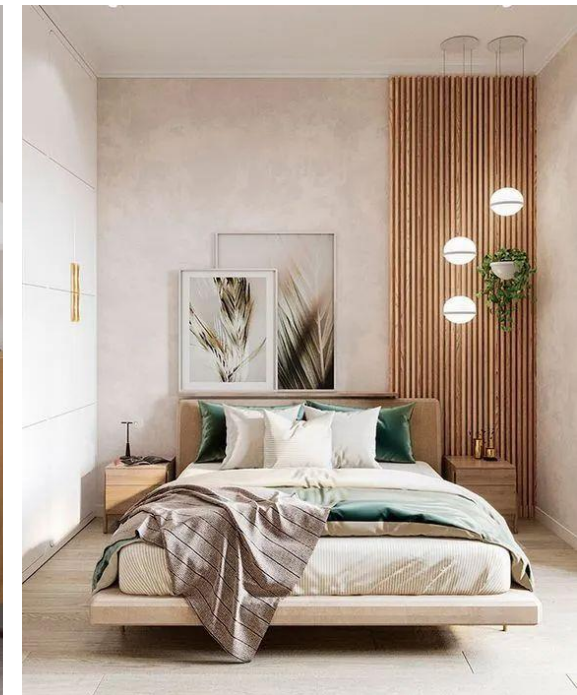

Deze nieuwe kleuren passen perfect in de stijltrend *frisse start*

STIJL

WOONSTIJLEN

Woonstijlen

Minimalistisch licht

- Strakke & rechte lijnen.
- Basis: neutrale tinten zoals wit, grijs en beige.
- Accent: soms wat groen/blauw

Nieuw

Huidig

Woonstijlen

Scandinavisch

- Basic & rustig karakter
- Basis: wit & grijs.
- Accent: hout, groen & industrieel

Nieuw

Huidig

Woonstijlen