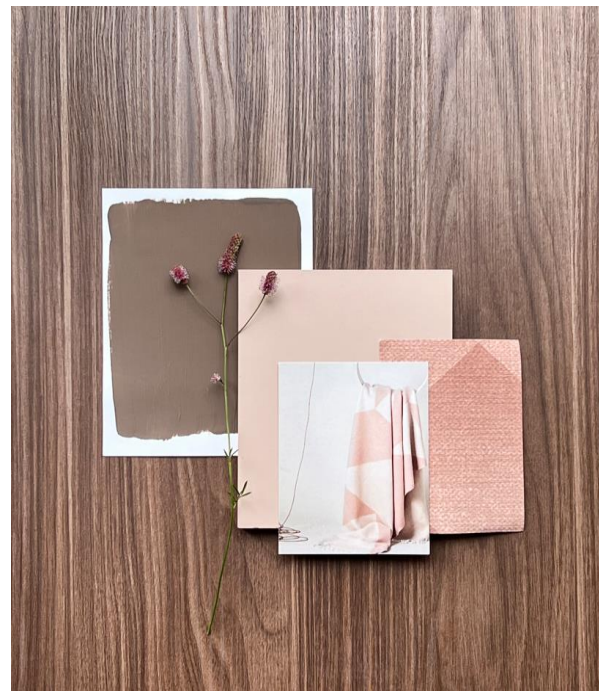

STIJL Combinatie tips

Linksboven

- Walnoot Structuur – Original Collectie
- Beige – Original/Elegant Collectie
  - Histor in the Saddle PPG 1020-4
  - Flexa kleurstrip 57L
  - Afbeelding Caligo 01 Instabilelab
  - Gordijn DWC Mystic 05

Rechtsboven

- Walnoot Structuur – Original Collectie
- Beige – Original/Elegant Collectie
  - Flexa pure subtle umber
  - Flexa kleurstrip 57L
  - Afbeelding Silkebord Uldspinderi ApS

Linksonder

- Walnoot Structuur – Original Collectie
- Poeder Roze – Hit Collectie
  - Muurverf Amazona Mocca 04
  - Afbeelding Silkebord Uldspinderi ApS

Rechtsonder

- Walnoot Structuur – Original Collectie
- Bordeaux – Elegant Collectie
  - Flexa pure subtle umber
  - Muurverf Amazona Mocca 04